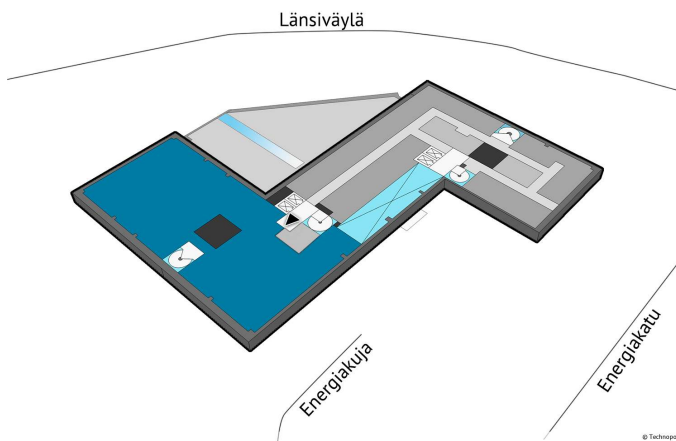

TOIMITILA 600 M² | TECHNOPSIS RUOHOLAHTI

Vuokrataan viidennestä kerroksesta muuttovalmis toimitila upeilla merinäköaloilla. Tilassa on avotilaa, erillisiä huoneita, oma keittiö ja WC-tilat. Tila sijaitsee lähellä aula- ja ravintolapalveluita. Technopolis Ruoholahti tarjoaa eri kokoisille yrityksille sopivia uusia ja muuntojoustavia toimitiloja. Kohde sijaitsee vain 10 minuutin matkan päässä keskustasta Länsiväylän varrella.

Pinta-ala

600 m²

Kerros

5. kerros

Pysäköinti

Pysäköintipaikkoja löytyy pysäköintihallista.

Tilan tyyppi

Toimisto

Vapautuminen

Heti vapaa

Osoite

Energiakuja 3 00180 Helsinki

© Technopolis

© Technopolis

© Technopolis