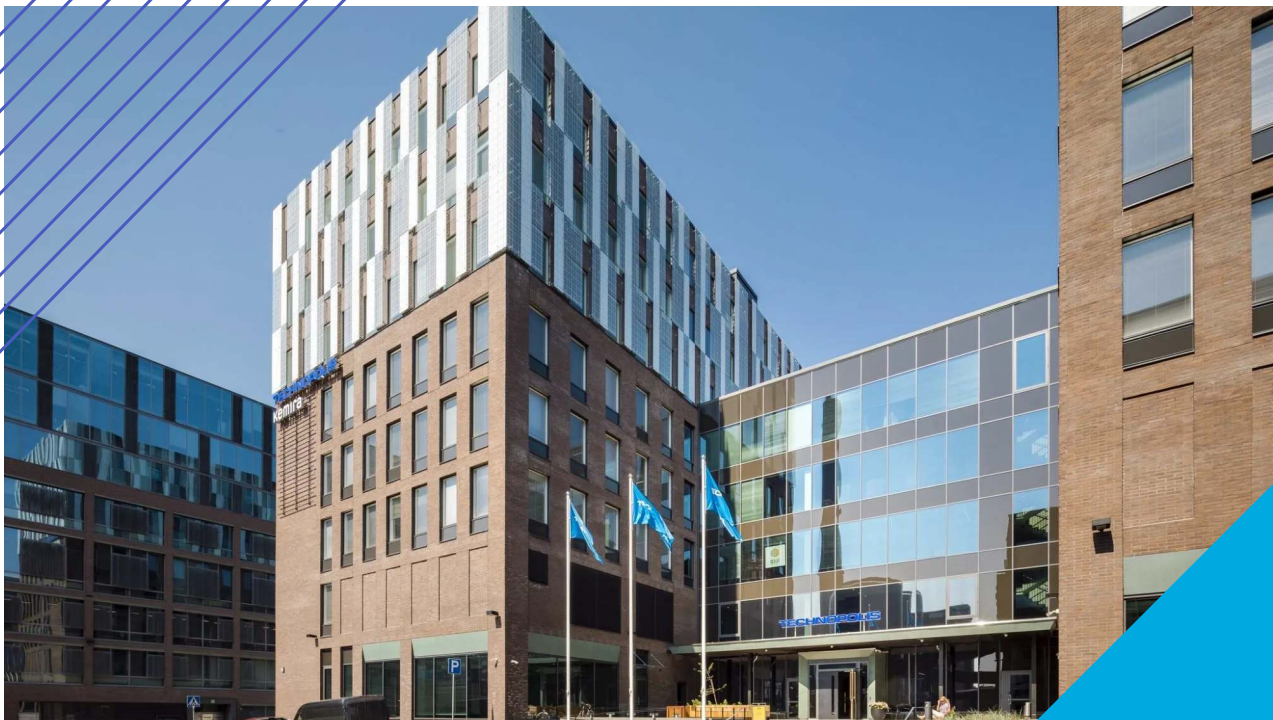

Toimitila 600 m²

Technopolis Ruoholahti, Helsinki

TECHNOPOLIS

TECHNOPOLIS RUOHOLAHTI – TOIMITILAT MERINÄKÖALOIN

Ruoholahden kampus tunnetaan merinäköaloistaan ja loistavasta sijainnistaan Länsiväylän varrella Salmisaarella. Jos yrityksesi etsii toimitilaa paraatipaikalta Helsingin alueelta, tilamme ovat erinomainen vaihtoehto. Kampukselle on vain 10 minuutin matka keskustasta, ja metro- ja bussiyhteydet ovat erinomaiset.

Technopolis Ruoholahti on vilkas kampus, jossa sijaitsee kahvila ja kaksi suosittua ravintolaa, DIN Hiili ja MIN by Technopolis. Kampuksella käytössäsi ovat myös kokoustilat ja aulapalvelu, ja ystävällinen henkilökuntamme on aina valmiina auttamaan yrityksesi tarpeissa. Kampuksellamme on myös pientoimistoalue Technopolis HUB, joka koostuu useasta pienestä, alle 8 hengen tiimeille sopivasta toimistotilasta. Oman toimiston ulkopuolella sijaitsevat yhteiskäytössä olevat työ- ja tapaamispisteet ovat kaikkien asiakkaiden käytössä.

Ruoholahden kampus on tuttu televisiosta! Bisnesreality Diilin uusi kausi on kuvattu Technopoliksen Ruoholahden kampuksella. Kampuksemme voit nähdä Diilissä 15.1.2024 alkaen, kun sarja alkaa Nelosella ja Ruudussa.