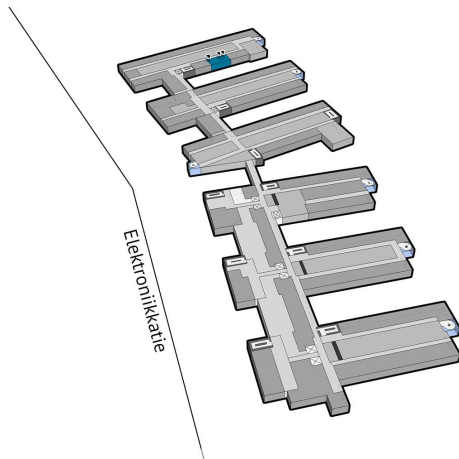

TOIMITILA 66 M² | TECHNOPSIS LINNANMAA

Siisti ja moderni toisen kerroksen toimistotila vapautumassa vuokrattavaksi vilkkaalta Technopolis Linnanmaan kampukselta. Tila koostuu kahdeksasta toimistohuoneesta. Ilmoitettu neliömäärä sisältää jyvityksen kiinteistön yhteisistä tiloista. Kiinteistö sijaitsee noin 10 minuutin ajomatkan päässä Oulun keskustasta. Ota yhteyttä ja kysy lisää!

Pinta-ala

66 m²

Kerros

2. kerros

Pysäköinti

Pysäköintipaikkoja löytyy ulkopysäköintialueilta kiinteistöjen edustalta.

Tilan tyyppi

Toimisto

Vapautuminen

Heti vapaa

Osoite

Elektroniikkatie 16 90590 Oulu