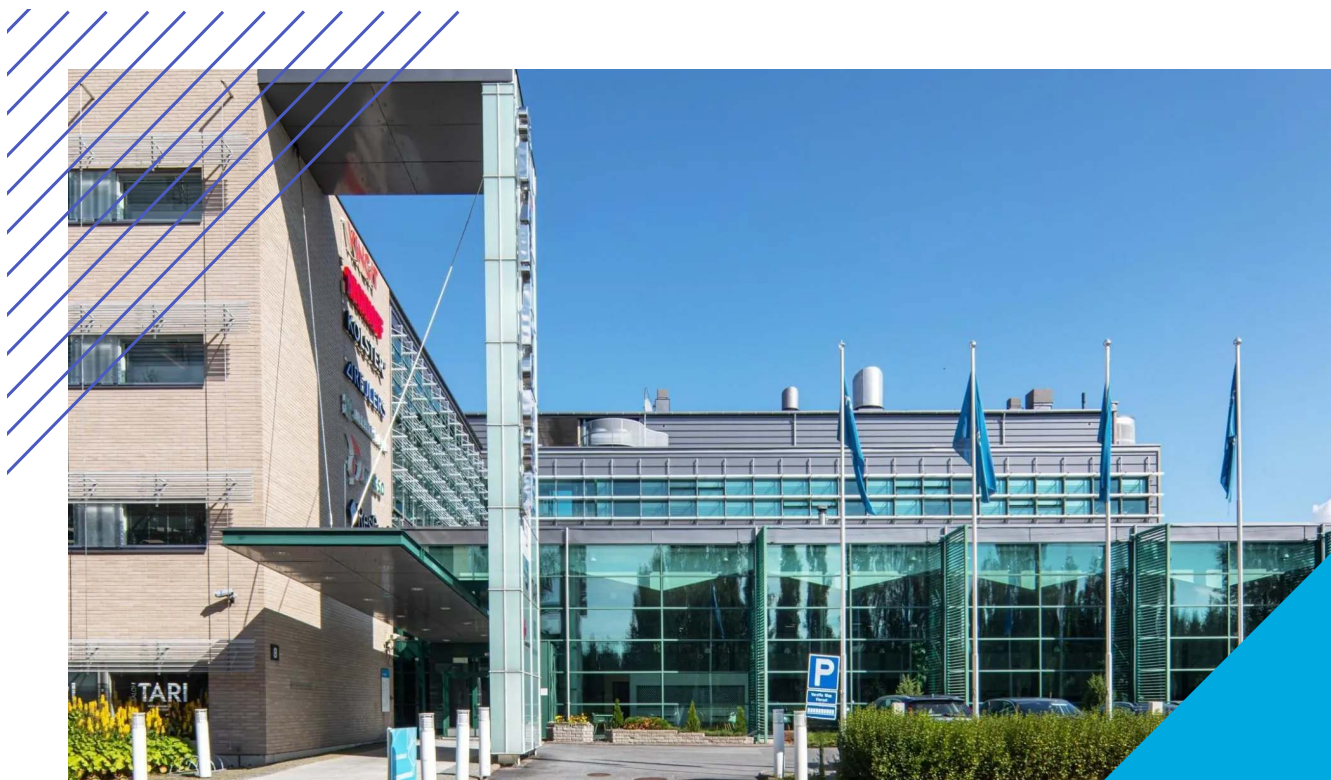

# Toimitila 675 m<sup>2</sup>

Technopolis Linnanmaa, Oulu

# TECHNOPOLIS LINNANMAA – TOIMITILAT TUHANSIEN AMMATTILAISTEN PARISSA

Valitse joustavat toimitilat ja tuhansien ammattilaisten yhteisö Technopolis Linnanmaalta. Linnanmaan kampuksen 30 rakennuksesta löytyy toimitilaa yhteensä 20 jalkapallokentän verran ja kampus onkin 250 yrityksen koti. Kampukselta löytyy monipuoliset kokoustilat, auditorioita, kuusi erikokoista ravintolaa ja kolme saunaosastoa. Lähellä sijaitsee myös kauppakeskus Oulun Ideapark. Kampuksellamme on myös pientoimistoalue Technopolis HUB, joka koostuu 84 pienestä toimistotilasta, jotka soveltuvat 1–4 hengen tiimeistä aina 12 hengen tiimeille.

Technopolis Linnanmaalla työskentelee noin 6 000 eri alojen ammattilaista. Jos haluat verkostoitua ja luoda uusia yhteyksiä, on Linnanmaan kampus erinomainen valinta. Kampus sijaitsee Oulun yliopiston vieressä vain 10 minuutin ajomatkan päässä keskustasta. Myös julkiset liikenneyhteydet toimivat hyvin.