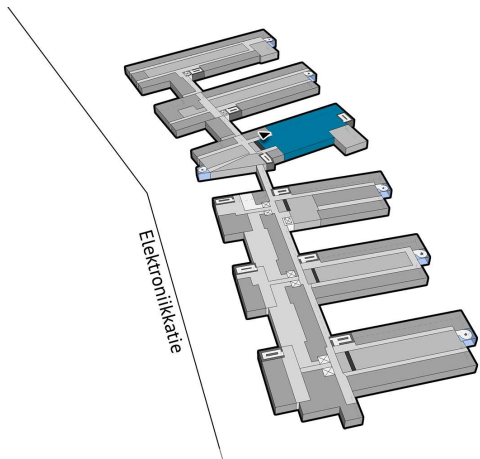

TOIMITILA 675 M² | TECHNOPSIS LINNANMAA

Technopolis Linnanmaan Elektroniikkatieltä vuokrattavissa toisen kerroksen suuri toimistotila, josta löytyy erikokoisia työ- ja neuvottelutiloja. Ilmoitettu neliömäärä sisältää jyvityksen kiinteistön yhteisistä tiloista. Kohteesta on vain noin 10 minuutin ajomatka Oulun keskustaan. Ota yhteyttä ja kysy lisätietoja tästä tilasta!

Pinta-ala

675 m²

Kerros

2. kerros

Pysäköinti

Pysäköintipaikkoja löytyy ulkopysäköintialueilta kiinteistöjen edustalta.

Tilan tyyppi

Toimisto

Vapautuminen

Vapautumassa oleva

Osoite

Elektroniikkatie 12 90590 Oulu