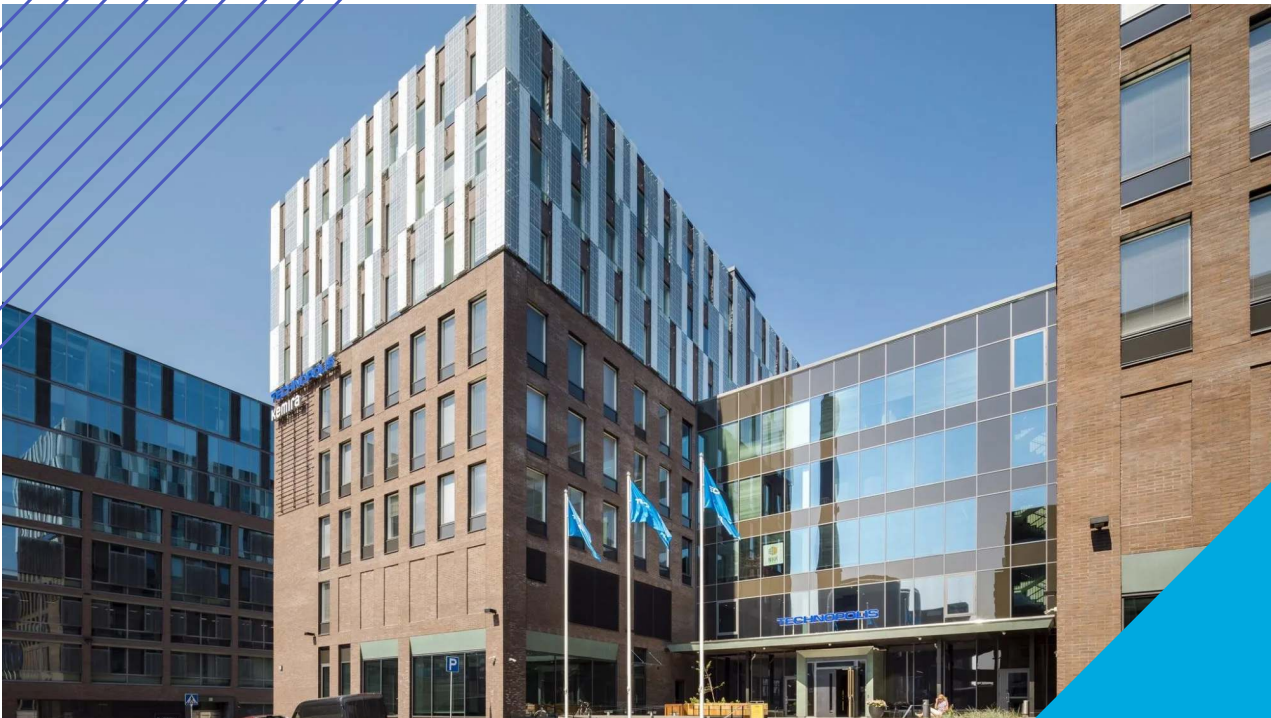

Toimitila 70 m²

Technopolis Ruoholahti, Helsinki

TECHNOPOLIS

TECHNOPOLIS RUOHOLAHTI – TOIMITILAT MERINÄKÖALOIN

Ruoholahden kampus tunnetaan merinäköaloistaan ja loistavasta sijainnistaan Länsiväylän varrella Salmisaarella. Jos yrityksesi etsii toimitilaa paraatipaikalta Helsingin alueelta, tilamme ovat erinomainen vaihtoehto. Kampukselle on vain 10 minuutin matka keskustasta, ja metro- ja bussiyhteydet ovat erinomaiset.

Technopolis Ruoholahti on vilkas kampus, jossa sijaitsee kahvila ja kaksi suosittua ravintolaa, DIN Hiili ja MIN by Technopolis. Kampuksella käytössäsi ovat myös kokoustilat ja aulapalvelu, ja ystävällinen henkilökuntamme on aina valmiina auttamaan yrityksesi tarpeissa. Kampuksellamme on myös pientoimistoalue Technopolis HUB, joka koostuu useasta pienestä, alle 8 hengen tiimeille sopivasta toimistotilasta. Oman toimiston ulkopuolella sijaitsevat yhteiskäytössä olevat työ- ja tapaamispisteet ovat kaikkien asiakkaiden käytössä.

Ruoholahden kampus on tuttu televisiosta! Bisnesreality Diilin uusi kausi on kuvattu Technopoliksen Ruoholahden kampuksella. Kampuksemme voit nähdä Diilissä 15.1.2024 alkaen, kun sarja alkaa Nelosella ja Ruudussa.