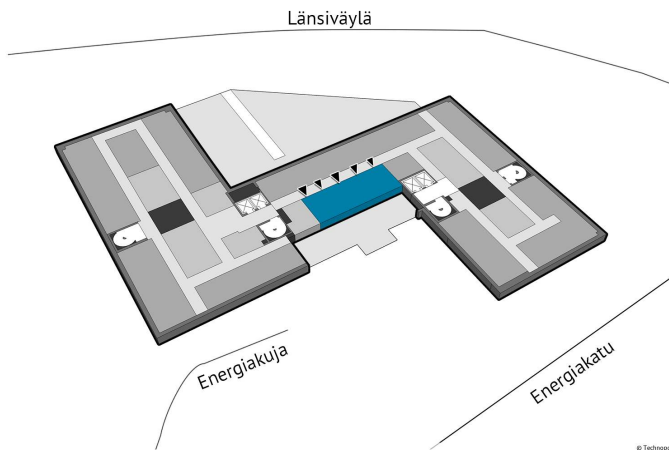

TOIMITILA 70 M² | TECHNOPSIS RUOHOLAHTI

Vuokrataan kolmannelta kerroksesta muuttovalmis toimitila. Tila koostuu kolmesta vierekkäisestä huoneesta. Tilan vieressä on jaettu keittiö ja wc-tilat. Tila sijaitsee lähellä aula- ja ravintolapalveluita. Technopolis Ruoholahti tarjoaa eri kokoisille yrityksille sopivia uusia ja muuntojoustavia toimitiloja. Kohde sijaitsee vain 10 minuutin matkan päässä keskustasta Länsiväylän varrella.

Pinta-ala

70 m²

Kerros

3. kerros

Pysäköinti

Pysäköintipaikkoja löytyy pysäköintihallista.

Tilan tyyppi

Toimisto

Vapautuminen

Heti vapaa

Osoite

Energiakuja 3 00180 Helsinki

© Technopolis

© Technopolis