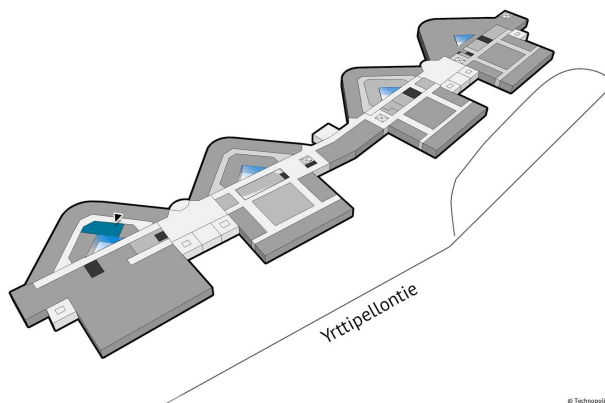

TOIMITILA 74 M² | TECHNOPSIS PELTOLA

Vuokrattavana siisti neljännen kerroksen toimistotila Technopolis Peltolan kampukselta. Ilmoitettu neliömäärä sisältää jyvityksen kiinteistön yhteisistä tiloista. Kiinteistö sijaitsee hyvien liikenneyhteyksien päässä, lähellä Oulun keskustaa. Ota yhteyttä ja kysy lisätietoja tästä tilasta!

Pinta-ala

74 m²

Kerros

4. kerros

Pysäköinti

Kampuksen pysäköintipaikat sijaitsevat pysäköintihallissa, josta löytyy myös sähköautojen latauspisteitä.

Tilan tyyppi

Toimisto

Vapautuminen

Vapautumassa oleva

Osoite

Yrttipellontie 1 90230 Oulu

© Technopolis