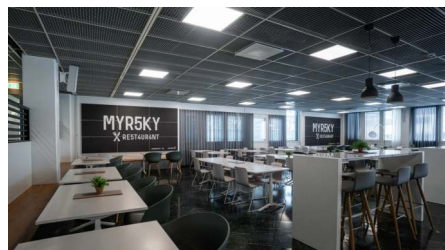

Rennompiin yritysjuhlisiin löytyy myös tyylikäs ja tilava saunaosasto. Peltolan ravintola Myrsky tarjoaa asiakkaille laadukkaita annoksia, joissa pohjoismaiset ja maailman maut yhdistyvät upeasti.

Peltolan kampus on kaikelta energiankäytöltään hiilineutraali ja kaikilla kampuksen rakennuksilla on LEED-sertifikaatti osoituksena ympäristösuorituskyvystä. Lue lisää vastuullisuudesta Technopoliksella.