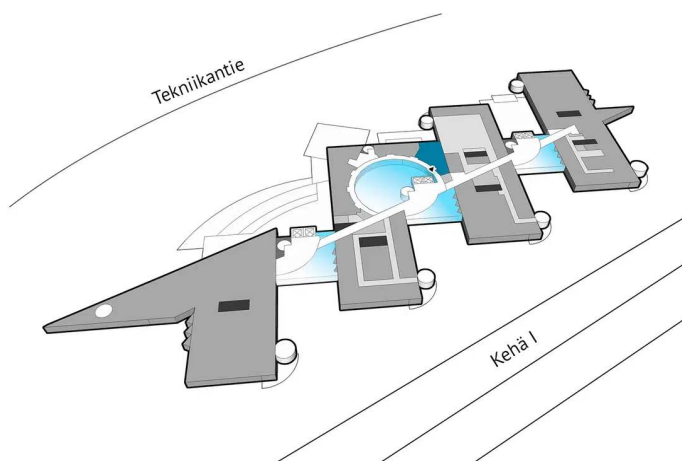

Toimitila 79 m²

Technopolis Otaniemi, Espoo

TECHNOPOLIS

TOIMITILA 79 M² | TECHNOLIS OTANIEMI

<p>Vuokrataan kolmannelta kerrokselta muuttovalmis toimistokokonaisuus, joka koostuu avoilasta, kahdesta huoneesta ja omasta varastosta. Yhteiskäyttöiset keittiö- sekä wc-tilat ovat aivan tilan läheisyydessä. Technopolis tarjoaa vuokralaisilleen kattavan palvelukokonaisuuden ja kampukselta löytyy muun muassa kolme kuntosalia sekä viisi saunallista neuvottelutilaa. Kampus sijaitsee hyvien kulkuyhteyksien päässä Länsimetron, Pikaraiteen ja Kehä I:n varrella.</p>

Vapautuminen

Heti vapaa

Osoite

Tekniikantie 12 02150 Espoo

Technopolis Otaniemi – tehokkaat toimitilat Aalto-yliopiston läheltä

Technopolis Otaniemi tarjoaa yrityksellesi ainutlaatuisen mahdollisuuden tehdä yhteistyötä yliopiston ja eri alojen asiantuntijoiden kanssa. Modernit, tehokkaat toimitilat sijaitsevat Aalto-yliopiston lähellä erinomaisten kulkuyhteyksien varrella. Otaniemen kampukselle pääsee kätevästi bussilla, metrolla, pikaratikalla tai autolla Kehä I:ltä.