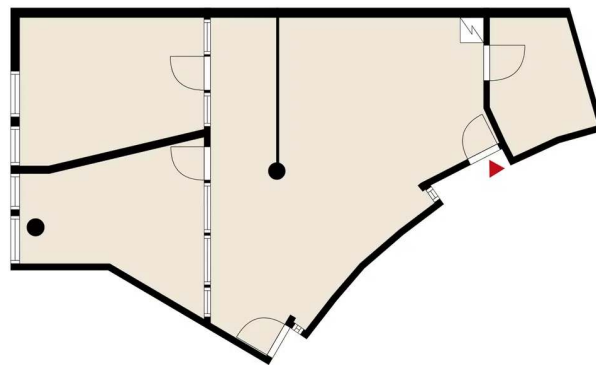

TOIMITILA 79 M² | TECHNOLIS OTANIEMI

<p>Vuokrataan kolmannelta kerrokselta muuttovalmis toimistokokonaisuus, joka koostuu avoilasta, kahdesta huoneesta ja omasta varastosta. Yhteiskäyttöiset keittiö- sekä wc-tilat ovat aivan tilan läheisyydessä. Technopolis tarjoaa vuokralaisilleen kattavan palvelukokonaisuuden ja kampukselta löytyy muun muassa kolme kuntosalia sekä viisi saunallista neuvottelutilaa. Kampus sijaitsee hyvien kulkuyhteyksien päässä Länsimetron, Pikaraiteen ja Kehä I:n varrella.</p>

Pinta-ala

79 m²

Kerros

3. kerros

Pysäköinti

Pysäköintipaikkoja löytyy pysäköintihallista ja ulkopysäköintialueelta.

Tilan tyyppi

Toimisto

Vapautuminen

Heti vapaa

Osoite

Tekniikantie 12 02150 Espoo