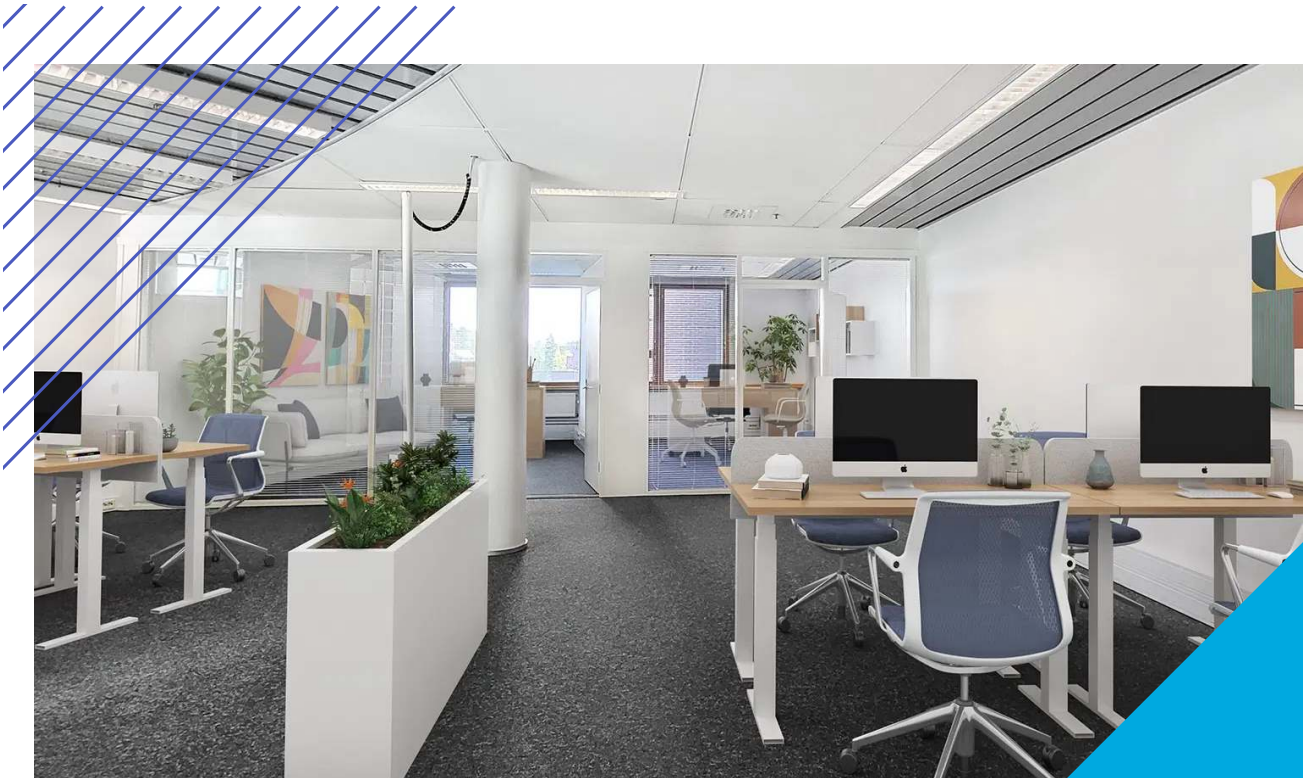

Toimitila 79 m²

Technopolis Otaniemi, Espoo

TECHNOPOLIS

TOIMITILA 79 M² | TECHNOLIS OTANIEMI

<p>Vuokrataan kolmannelta kerrokselta muuttovalmis toimistokokonaisuus, joka koostuu avoilasta, kahdesta huoneesta ja omasta varastosta. Yhteiskäyttöiset keittiö- sekä wc-tilat ovat aivan tilan läheisyydessä. Technopolis tarjoaa vuokralaisilleen kattavan palvelukokonaisuuden ja kampukselta löytyy muun muassa kolme kuntosalia sekä viisi saunallista neuvottelutilaa. Kampus sijaitsee hyvien kulkuyhteyksien päässä Länsimetron, Pikaraiteen ja Kehä I:n varrella.</p>