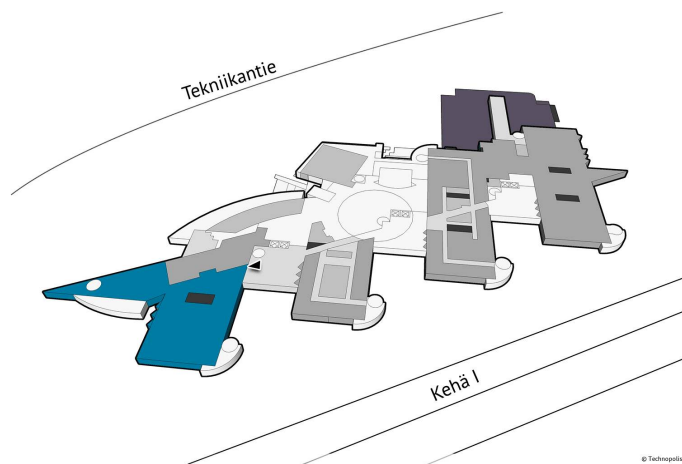

TOIMITILA 815 M² | TECHNOPSIS OTANIEMI

Vuokrataan muuttovalmis ensimmäisen kerroksen monitilatoimisto. Technopolis tarjoaa laajan ja modernin palvelukokonaisuuden vuokralaisilleen. Kampusalueella on muun muassa kolme kuntosalia ja viisi saunallista neuvottelutilaa. Kohde sijaitsee hyvällä paikalla Aalto-yliopiston läheisyydessä, Kehä I:n, Länsimetron ja Pikaraiteen varrella. Ota yhteyttä ja sovitaan esittely!

Pinta-ala

815 m²

Kerros

1. kerros

Pysäköinti

Pysäköintipaikkoja löytyy pysäköintihallista ja ulkopysäköintialueelta.

Tilan tyyppi

Toimisto

Vapautuminen

Vapautumassa oleva

Osoite

Tekniikantie 12 02150 Espoo