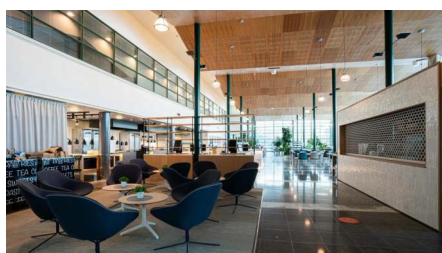

Valitse joustavat toimitilat ja tuhansien ammattilaisten yhteisö Technopolis Linnanmaalta. Linnanmaan kampuksen 30 rakennuksesta löytyy toimitilaa yhteensä 20 jalkapallokentän verran ja kampus onkin 250 yrityksen koti. Kampukselta löytyy monipuoliset kokoustilat, auditorioita, kuusi erikokoista ravintolaa ja kolme saunaosastoa. Lähellä sijaitsee myös kauppakeskus Oulun Ideapark. Kampuksellamme on myös pientoimistoalue Technopolis HUB, joka koostuu 84 pienestä toimistotilasta, jotka soveltuvat 1–4 hengen tiimeistä aina 12 hengen tiimeille.

Technopolis Linnanmaalla työskentelee noin 6 000 eri alojen ammattilaista. Jos haluat verkostoitua ja luoda uusia yhteyksiä, on Linnanmaan kampus erinomainen valinta. Kampus sijaitsee Oulun yliopiston vieressä vain 10 minuutin ajomatkan päässä keskustasta. Myös julkiset liikenneyhteydet toimivat hyvin.

Linnanmaalla olet Technopoliksen tarinan alkulähteillä. Kampus on tukenut yritysten menestystarinoita jo 40 vuoden ajan Kalifornian Piilaakson innoittamana, ja siitä tuli yksi maailman ensimmäisistä teknologiakylistä. Sittemmin kampus on kasvanut ja uudistunut asiakkaiden mukana.

Linnanmaan kampus on kaikelta energiankäytöltään hiilineutraali ja osalla kampuksen rakennuksista on LEED-sertifikaatti osoituksena ympäristösuorituskyvystä. Lue lisää vastuullisuudesta Technopoliksella.