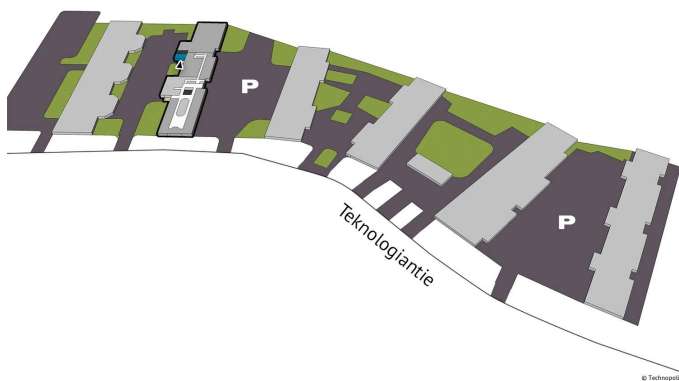

TOIMITILA 13 M² | TECHNOPSIS LINNANMAA

Linnanmaan kampuksella siisti varastotila vuokrattavana. Kiinteistö sijaitsee lähellä Oulun yliopistoa, vain noin 15 minuutin ajomatkan päässä Oulun keskustasta. Ilmoitettu neliömäärä sisältää jyvityksen kiinteistön yhteisistä tiloista. Ota yhteyttä ja kysy lisätietoja!

Pinta-ala

13 m²

Kerros

1. kerros

Pysäköinti

Pysäköintipaikkoja löytyy ulkopysäköintialueelta kiinteistön edustalta.

Tilan tyyppi

Pienvarasto

Vapautuminen

Heti vapaa

Osoite

Teknologiantie 12 90590 Oulu