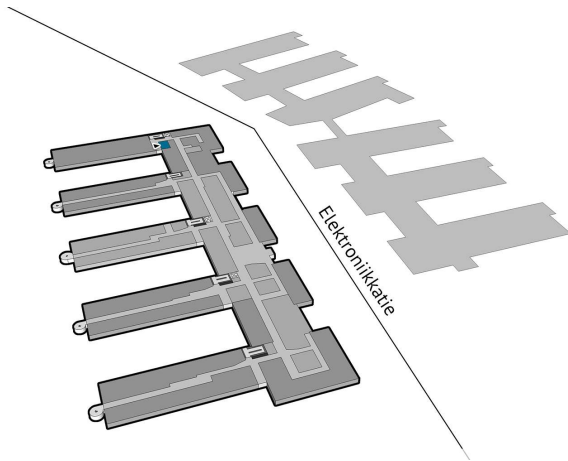

VARASTO 20 M² | TECHNOPSIS LINNANMAA

Vapautumassa 1. kerroksen varastotila Technopolis Linnanmaan Elektroniikkatieltä. Kohde sijaitsee hyvien liikenneyhteyksien äärellä, lähellä Oulun keskustaa. Ilmoitettu neliömäärä sisältää jyvityksen kiinteistön yhteisistä tiloista. Kysy lisää!

Pinta-ala

20 m²

Kerros

1. kerros

Pysäköinti

Pysäköintipaikkoja löytyy ulkopysäköintialueilta kiinteistöjen edustalta.

Tilan tyyppi

Varasto

Vapautuminen

Vapautumassa oleva

Osoite

Elektroniikkatie 13 90590 Oulu