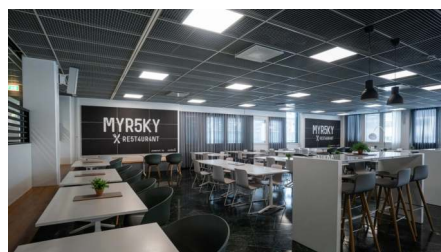

Rennompiin yritysjuhlisiin löytyy myös tyylikäs ja tilava saunaosasto. Peltolan ravintola Myrsky tarjoaa asiakkaille laadukkaita annoksia, joissa pohjoismaiset ja maailman maut yhdistyvät upeasti.

Peltolan kampus on kaikelta energiankäytöltään hiilineutraali ja kaikilla kampuksen rakennuksilla on LEED-sertifikaatti osoituksena ympäristösuorituskyvystä. Lue lisää vastuullisuudesta Technopoliksella.