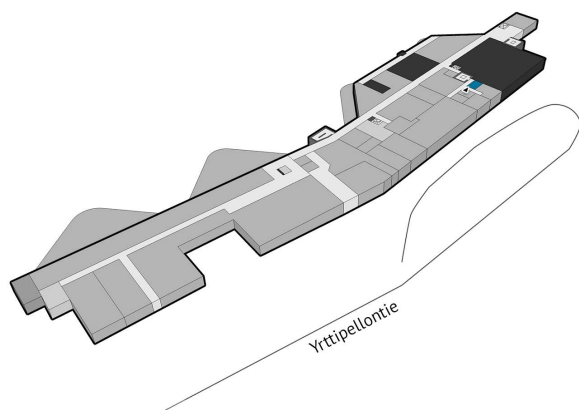

VARASTO 21 M² | TECHNOPSIS PELTOLA

Technopolis Peltolasta vuokrattavana kompakti kellarikerroksen varastotila. Ilmoitettu neliömäärä sisältää jyvityksen kiinteistön yhteisistä tiloista. Kampus sijaitsee hyvien kulkuyhteyksien varrella, lähellä Oulun keskustaa. Ota yhteyttä ja kysy lisätietoja!

Pinta-ala

21 m²

Kerros

Kellari

Pysäköinti

Kampuksen pysäköintipaikat sijaitsevat pysäköintihallissa, josta löytyy myös sähköautojen latauspisteitä.

Tilan tyyppi

Varasto

Vapautuminen

Heti vapaa

Osoite

Yrripellontie 1 90230 Oulu