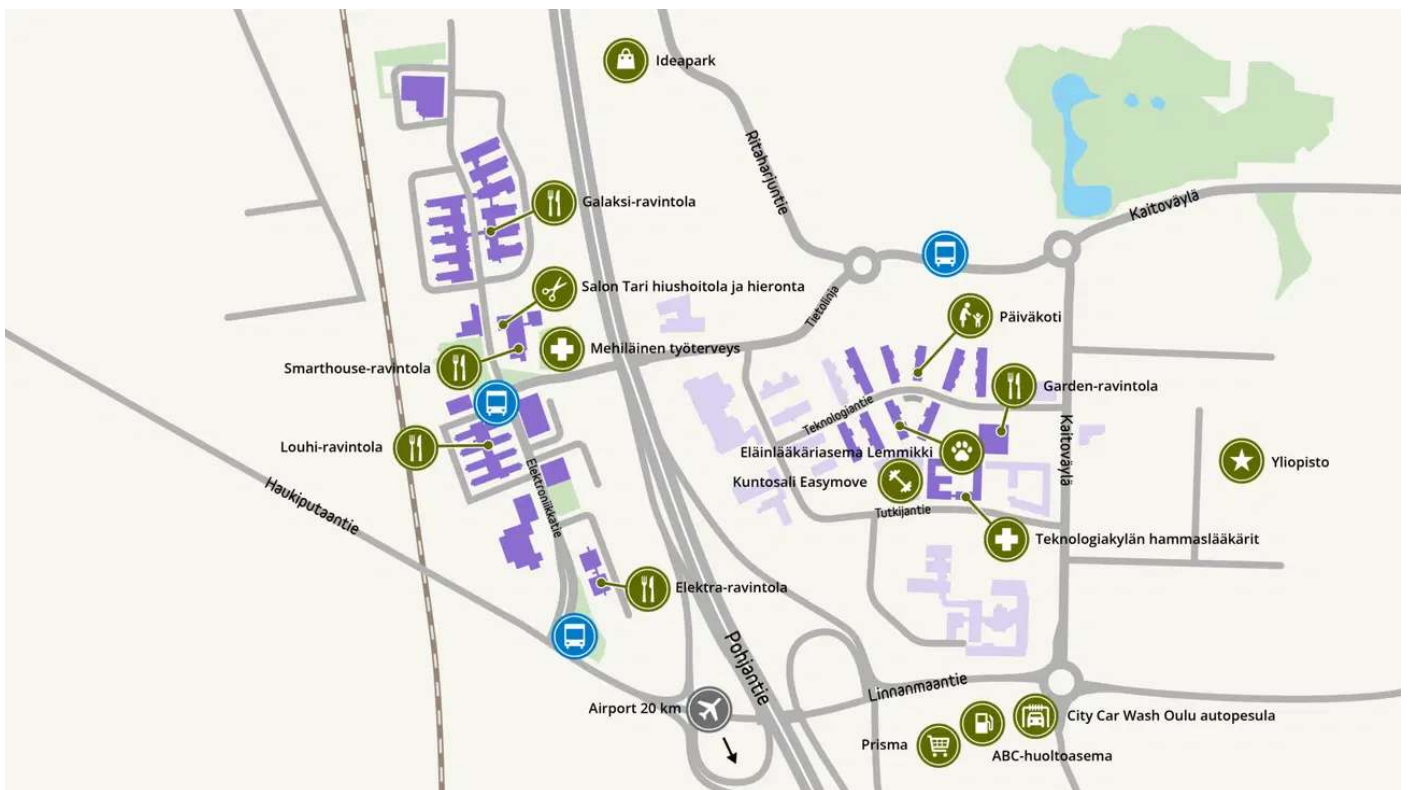

Kohde sijaitsee Oulun yliopiston vieressä, vain noin 10 minuutin ajomatkan päässä Oulun keskustasta. Myös julkiset liikenneyhteydet toimivat hyvin, ja lähellä sijaitsee kauppakeskus Oulun Ideapark. Rakennuksen piha-alueella on edullisia pysäköintipaikkoja asiakkaiden käyttöön, ja vieraiden on mahdollista käyttää maksuttomia vieraspysäköintipaikkoja pääsisäänkäynnin edessä.

## Monipuoliset palvelut lähistöllä