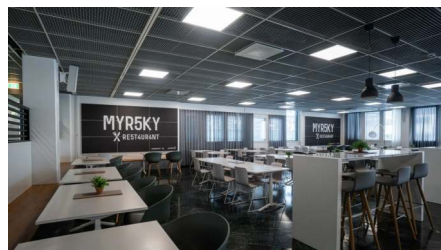

Rennompiin yritysjuhlisiin löytyy myös tyylikäs ja tilava saunaosasto. Peltolan ravintola Myrsky tarjoaa asiakkaille laadukkaita annoksia, joissa pohjoismaiset ja maailman maut yhdistyvät upeasti.

Peltolan kampus on kaikelta energiankäytöltään hiilineutraali ja kaikilla kampuksen rakennuksilla on LEED-sertifikaatti osoituksena ympäristösuorituskyvystä. Lue lisää vastuullisuudesta Technopoliksella.